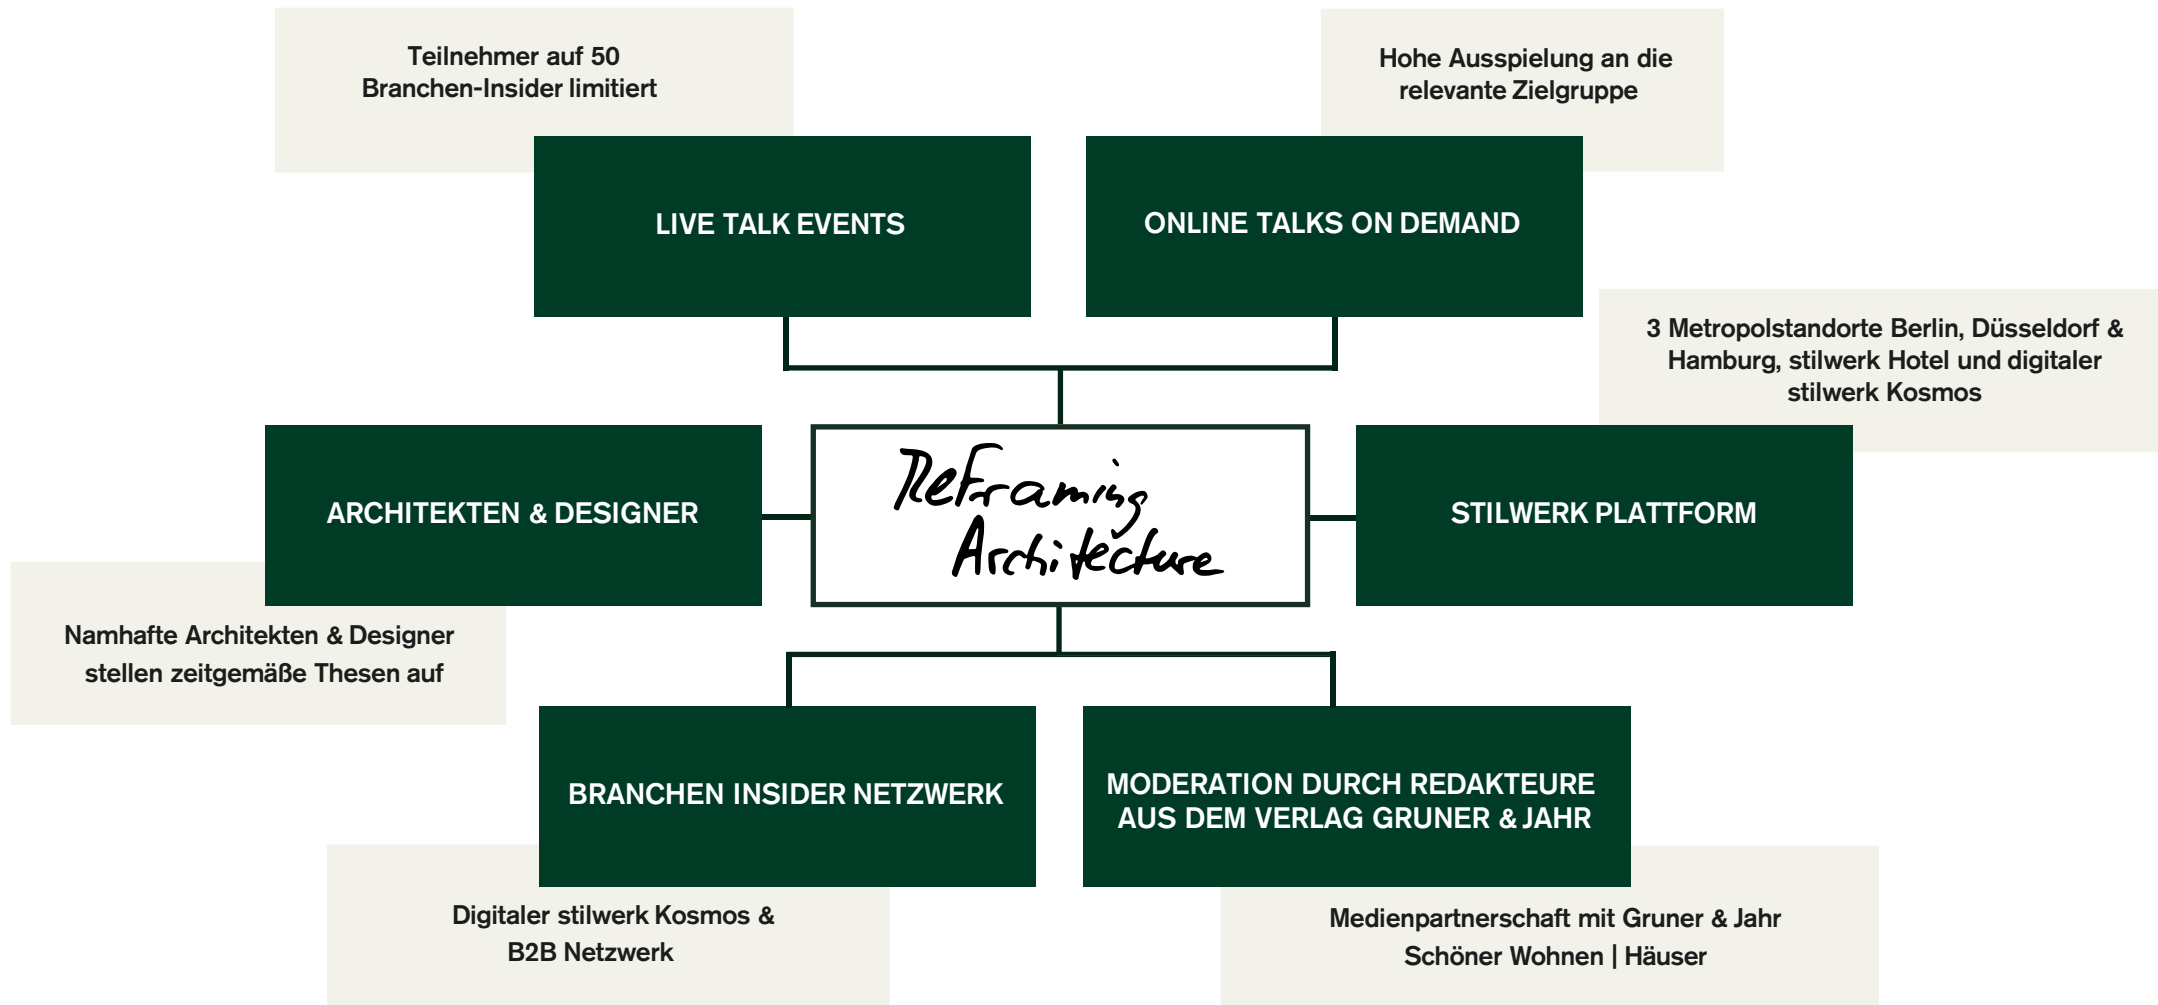

Das Netzwerk. Die Plattform.