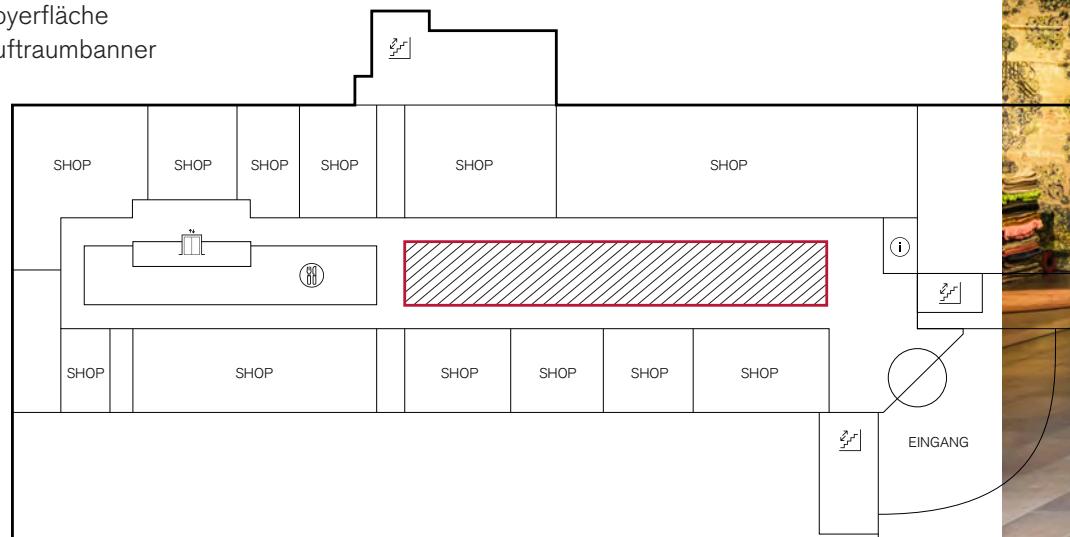

Spaces / Foyer Berlin

Allgemein

Raum für Ideen. Das lichtdurchflutete Foyer bietet unmittelbare Sichtbarkeit, direkten Kundenkontakt und reichlich Platz für Ihre Ideen. Von der Ausstellung bis zum bestuhlten Event, ganz egal.

Reichweite: Premium

Die stilwerk Zielgruppe ist designliebend, markenaffin, kosmopolitisch, gebildet und einkommensstark.

Berlin / 550.000 Besucher p.a.

Zahlen & Fakten

Maße: 4,5 m x 36 m

Auch als Teilfläche buchbar.

Strom und WLAN

Präsentationsmöglichkeiten

Foyerfläche

Luftraumbanner