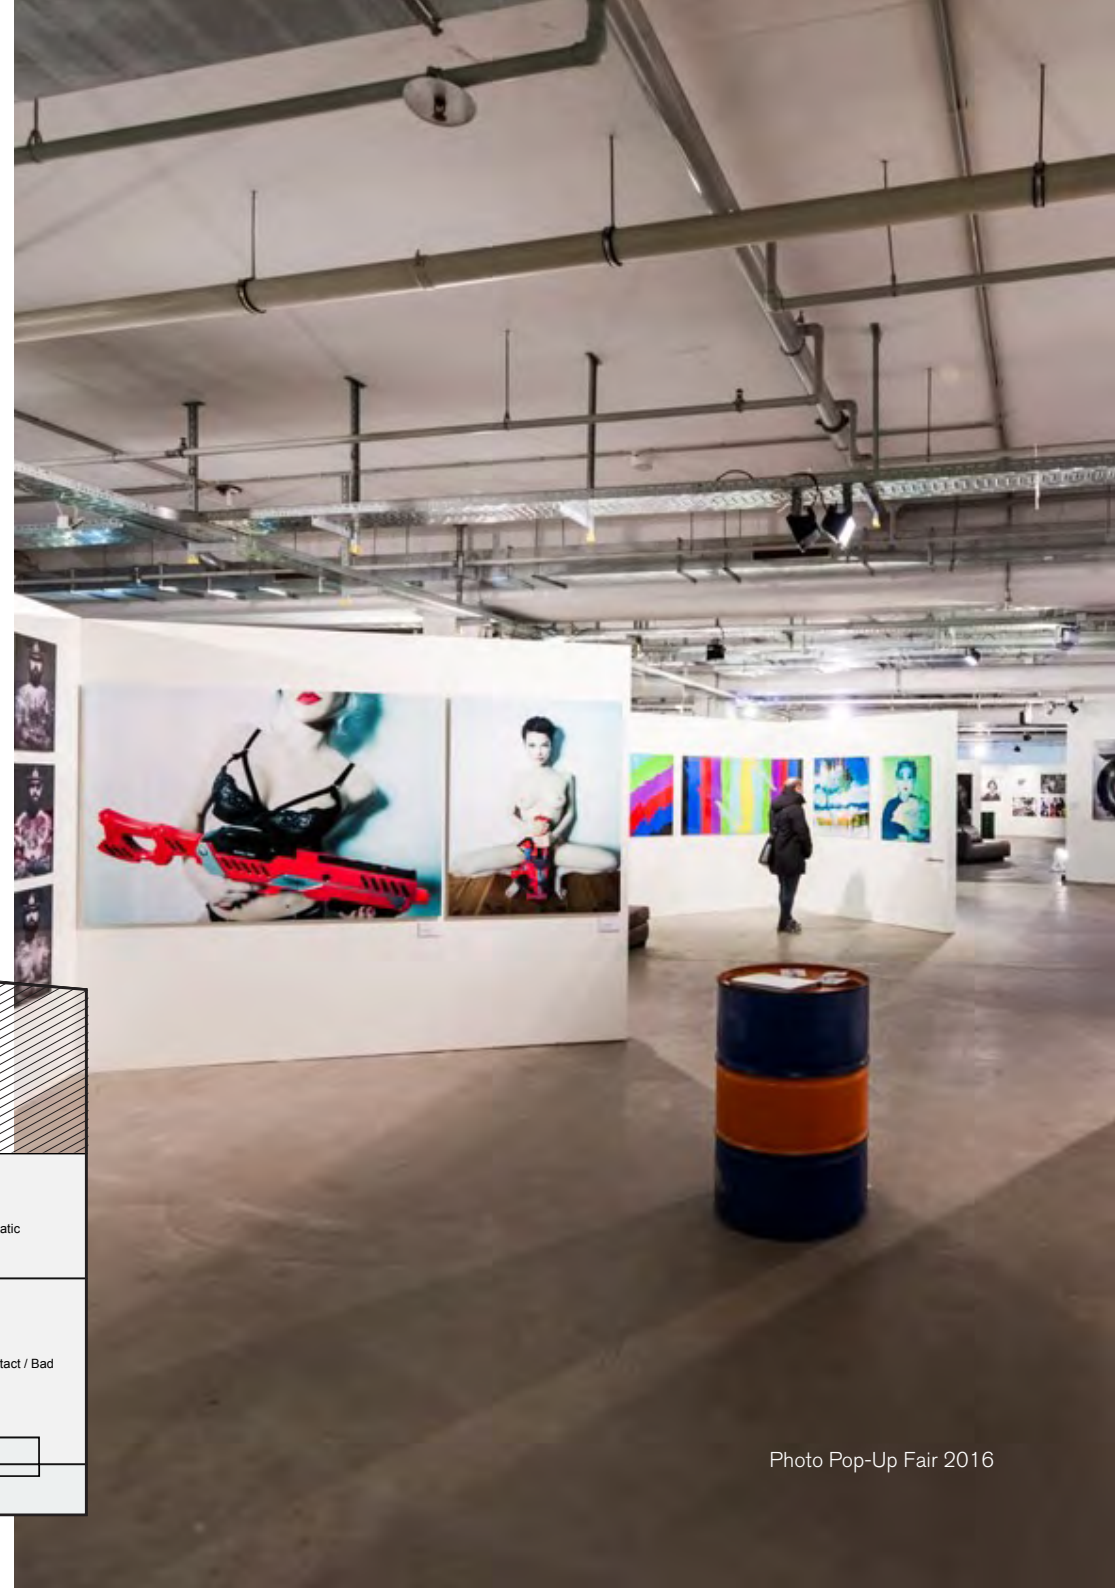

Spaces / Eventfläche Düsseldorf

Allgemein

Eine vielseitige Einzelhandelsfläche für individuelle Ideen —
Ausstellungen, Messen, Veranstaltungen uvm.

Reichweite: Premium

Die stilwerk Zielgruppe ist designliebend, markenaffin,
kosmopolitisch, gebildet und einkommensstark.

Düsseldorf / 900.000 Besucher p.a.

Zahlen & Fakten

Ca. 1.029 m² / 3. OG

Lage direkt an den Fahrstühlen.

Parkmöglichkeiten im Haus.

Ausstattung und Catering nach Anfrage.