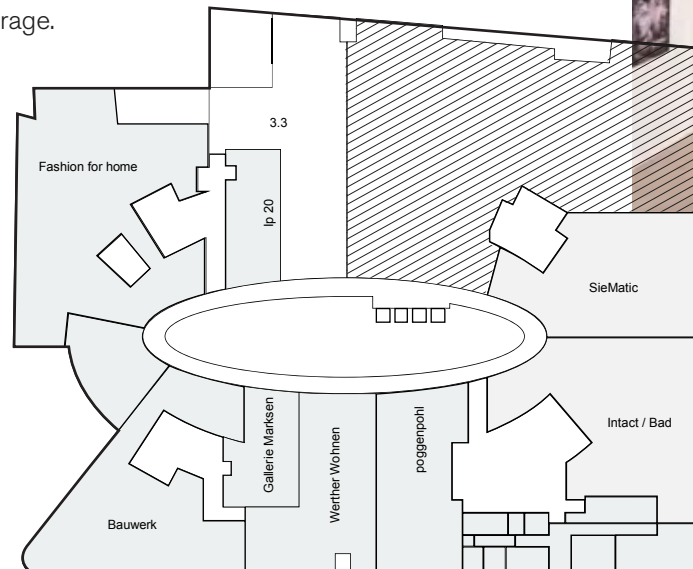

Düsseldorf / 900.000 Besucher p.a.

Zahlen & Fakten

Ca. 1.029 m² / 3. OG

Lage direkt an den Fahrstühlen.

Parkmöglichkeiten im Haus.

Ausstattung und Catering nach Anfrage.

Spaces / Kontakt

stilwerk Headquarter | Große Elbstraße 68 | 22767 Hamburg
T +49 40 28809460 | vermarktung@stilwerk.de