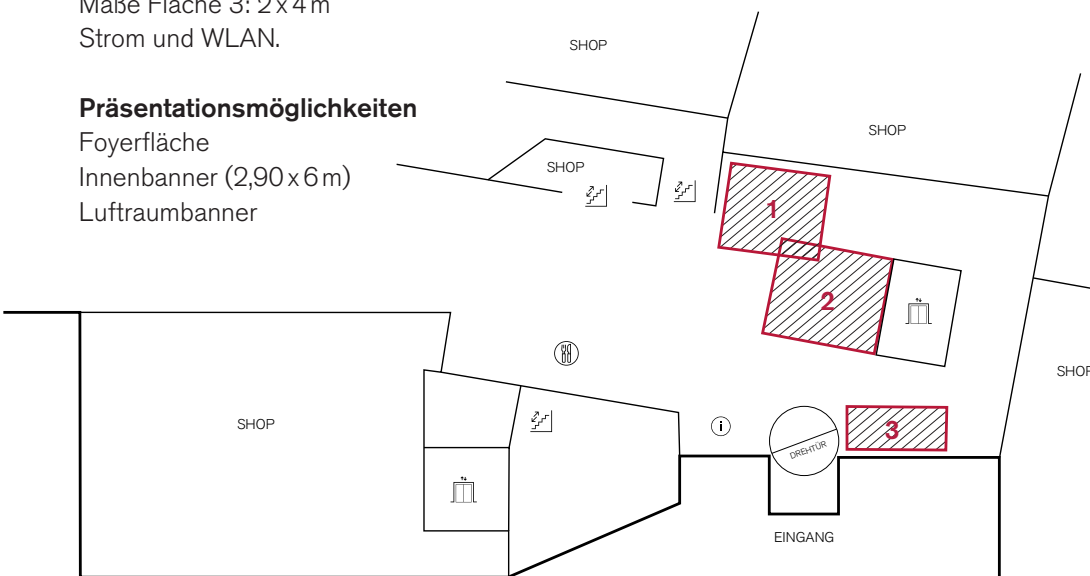

Reichweite: Premium

Die stilwerk Zielgruppe ist designliebend, markenaffin, kosmopolitisch, gebildet und einkommensstark.

Hamburg / 350.000 Besucher p.a.

Zahlen & Fakten

Maße Fläche 1: 3 x 4 m

Maße Fläche 2: 4 x 4 m

Maße Fläche 3: 2 x 4 m

Strom und WLAN.

Präsentationsmöglichkeiten

Foyerfläche

Innenbanner (2,90 x 6 m)

Luftraumbanner

Spaces / Kontakt

BE ORIGINAL ELLE